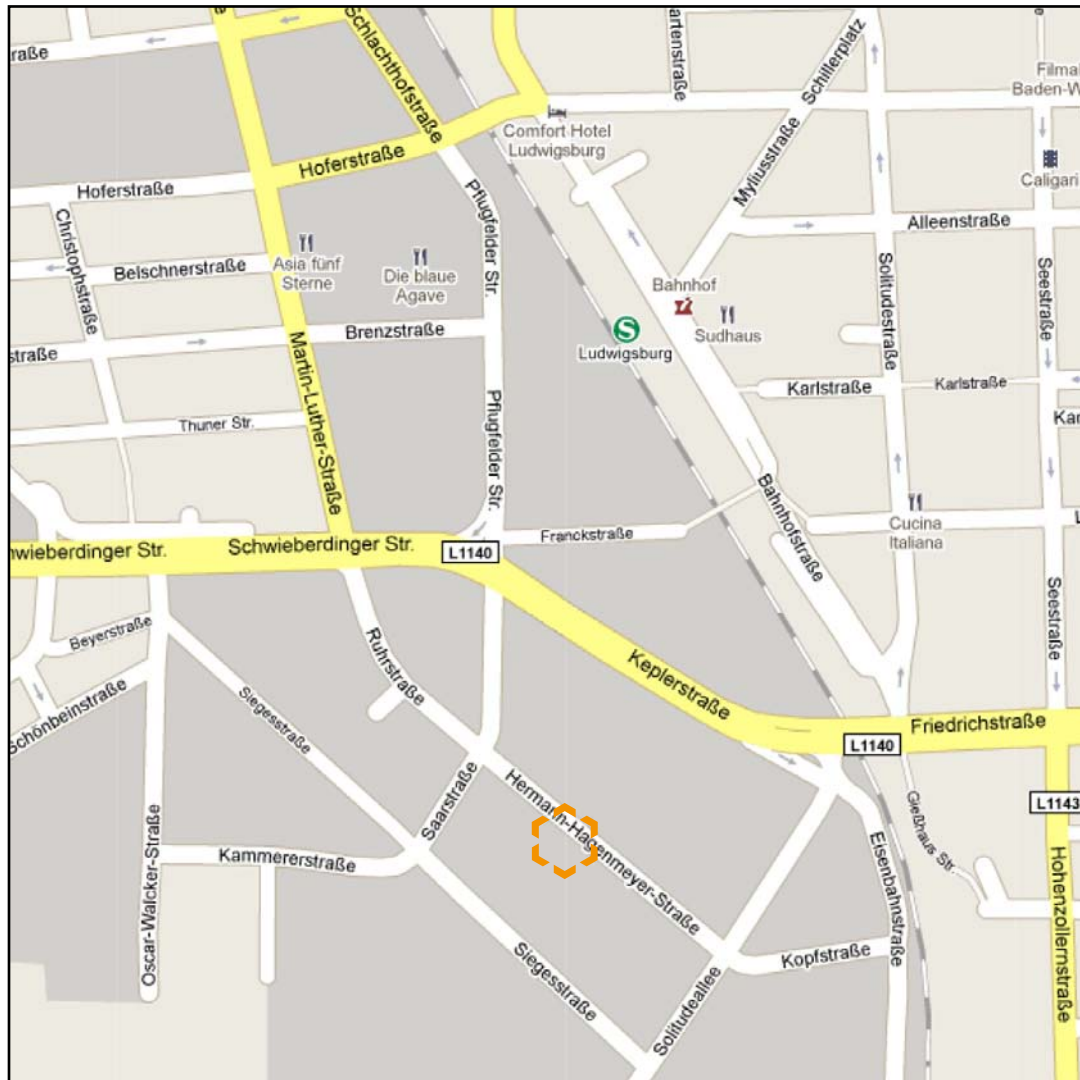

Hermann-Hagenmeyer-Straße 1 (Ruhrstraße)
71636 Ludwigsburg
im Verwaltungsgebäude der Getrag GmbH

ENERGIEKOMPETENZ
UND ÖKODESIGN E.V.

So erreichen Sie uns

Von der A81 aus Stuttgart kommend:

Nehmen Sie die Ausfahrt LB-Süd und biegen Sie an der Ampel nach rechts ab Richtung Ludwigsburg. Folgen Sie der Straße für ca. 4 km. Biegen Sie nach der ARENA (linker Hand) an der Ampelkreuzung Keplerstraße/Saarstraße rechts in die Saarstraße ein. An der nächsten Kreuzung links in die Hermann-Hagenmeyer-Straße. Dort finden Sie Parkplätze entlang der Straße.

Von der B27 aus kommend:

Biegen Sie an der Kreuzung Stuttgarter Straße/Friedrichstraße in die Friedrichstraße ein. An der Ampelkreuzung direkt nach der Bahnbrücke Friedrichstraße/Keplerstraße links in die Eisenbahnstraße abbiegen. Dem Straßenverlauf rechts in die Kopfstraße folgen und gerade aus in die Hermann-Hagenmeyer-Straße fahren. Dort finden Sie Parkplätze entlang der Straße.

Mit den öffentlichen Verkehrsmitteln:

S4, S5, R4, R5, Bahnhof Ludwigsburg, Ausgang Westportal zur Pflugfelder Straße, links. An der Ampelkreuzung Keplerstraße/Saarstraße geradeaus in die Saarstraße. An der nächsten Kreuzung links in die Hermann-Hagenmeyer-Straße. Fußweg vom Bahnhof zum Energetikom e.V.: ca. 7 Minuten